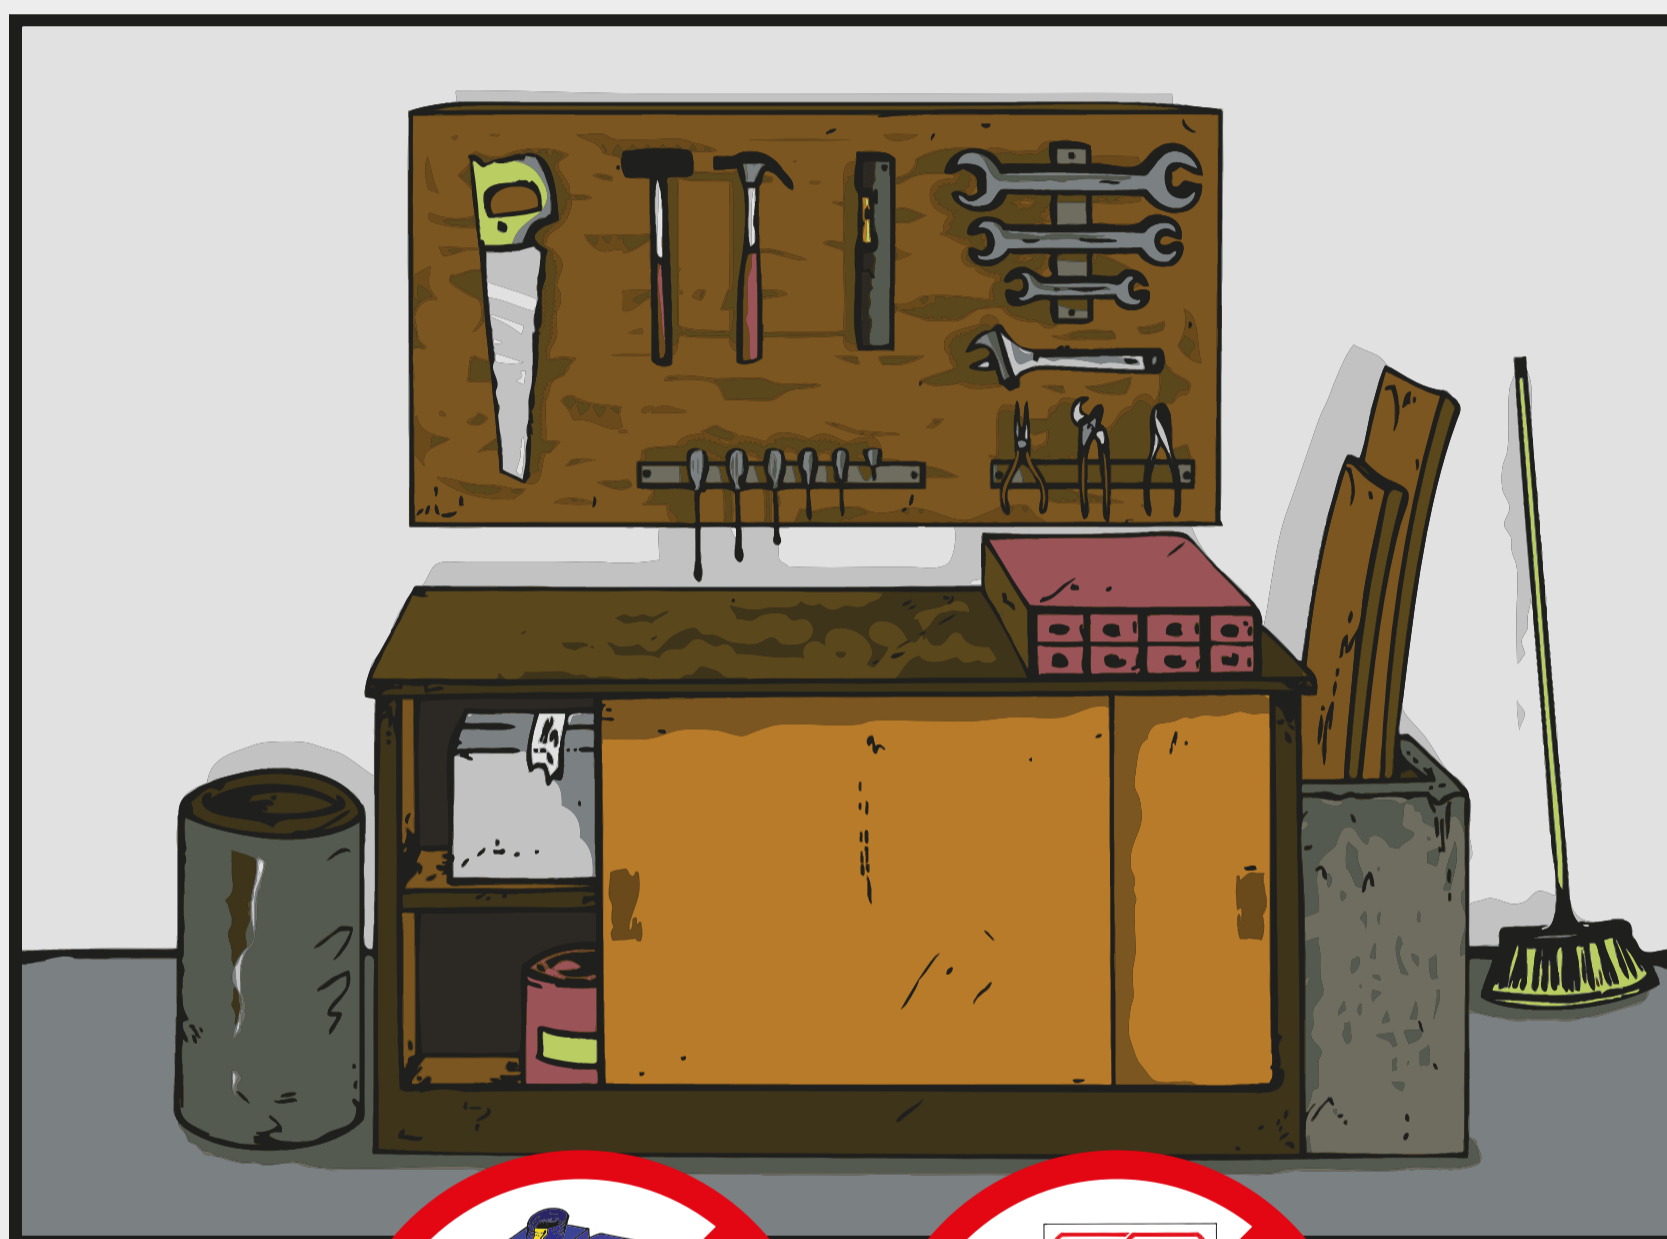

TRABAJEMOS JUNTOS PARA PREVENIR LOS ACCIDENTES LABORALES

MANTENGA EL ORDEN Y EVITE RIESGOS

Evite derrames
en los pisos.
Si detecta uno,
limpielo.

Mantenga
los matafuegos
visibles y libres
de obstáculos

Coordinación de Emergencias Médicas
0800-333-1333
Centro de Atención al Cliente
0800-333-1278
WWW.PROVINCIAART.COM.AR